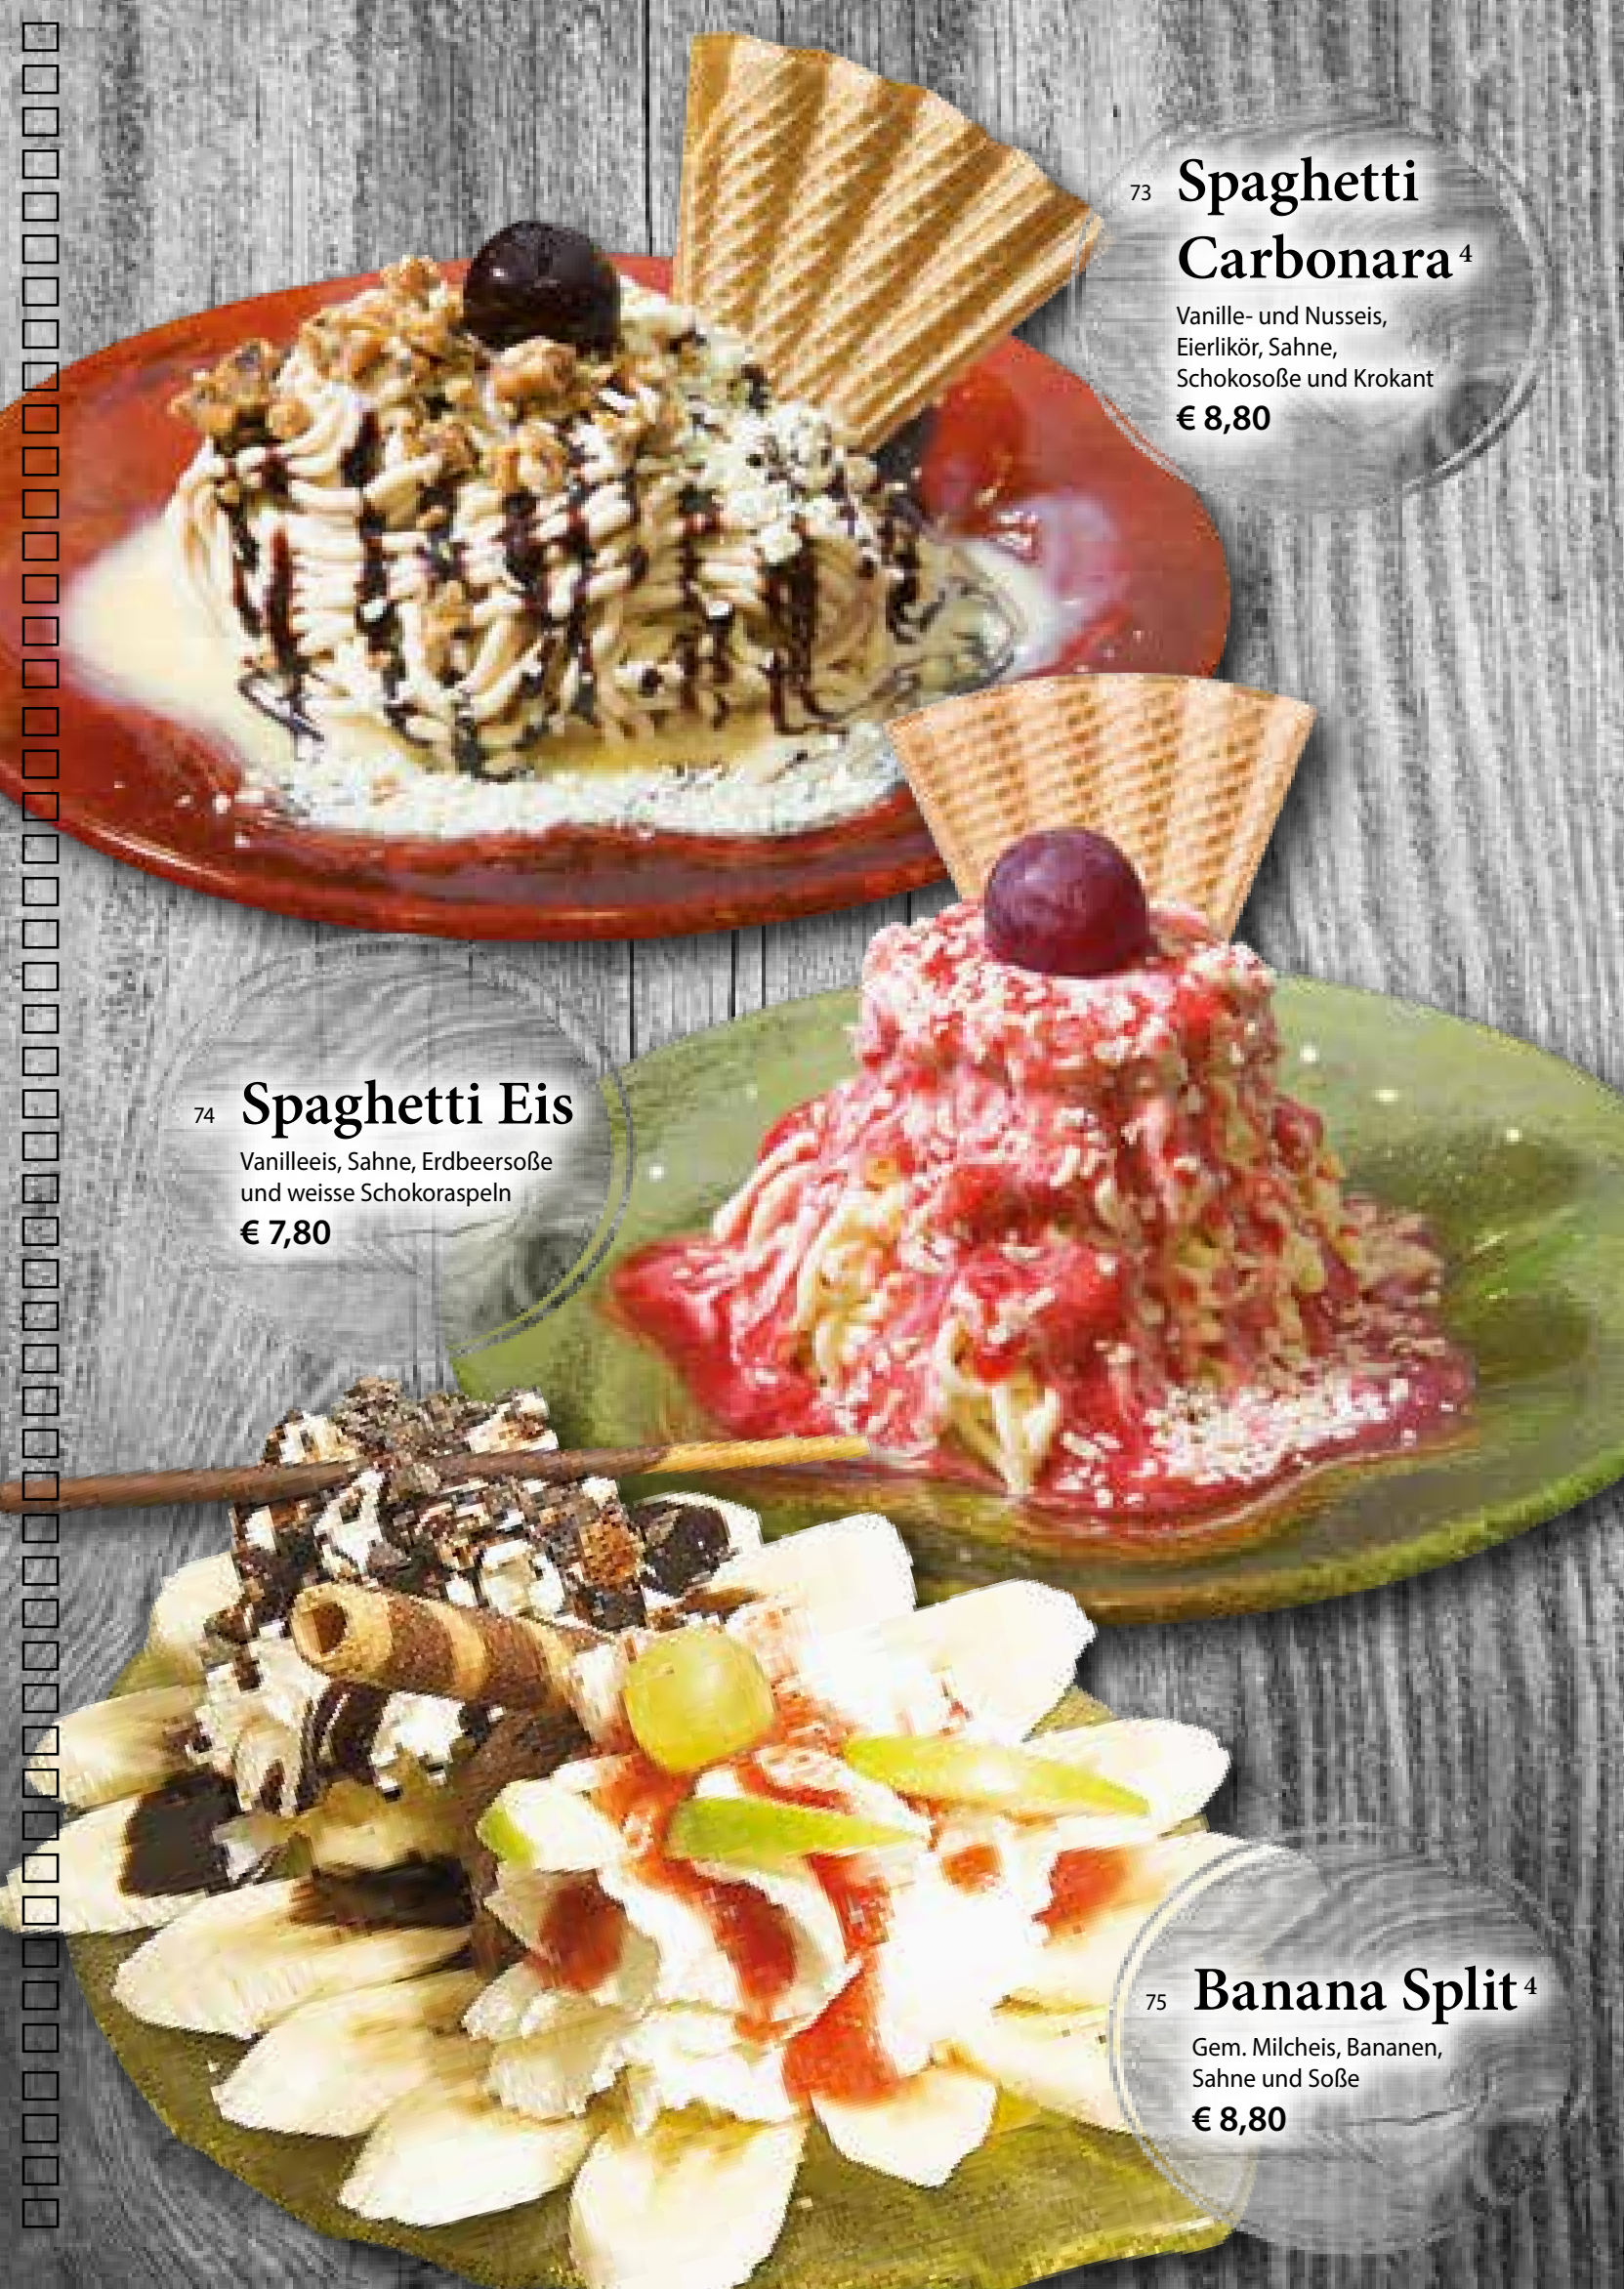

73 **Spaghetti
Carbonara**⁴

Vanille- und Nusseis,
Eierlikör, Sahne,
Schokosoße und Krokant
€ 8,80

74 **Spaghetti Eis**

Vanilleeis, Sahne, Erdbeersoße
und weisse Schokoraspeln
€ 7,80

75 **Banana Split**⁴

Gem. Milcheis, Bananen,
Sahne und Soße
€ 8,80