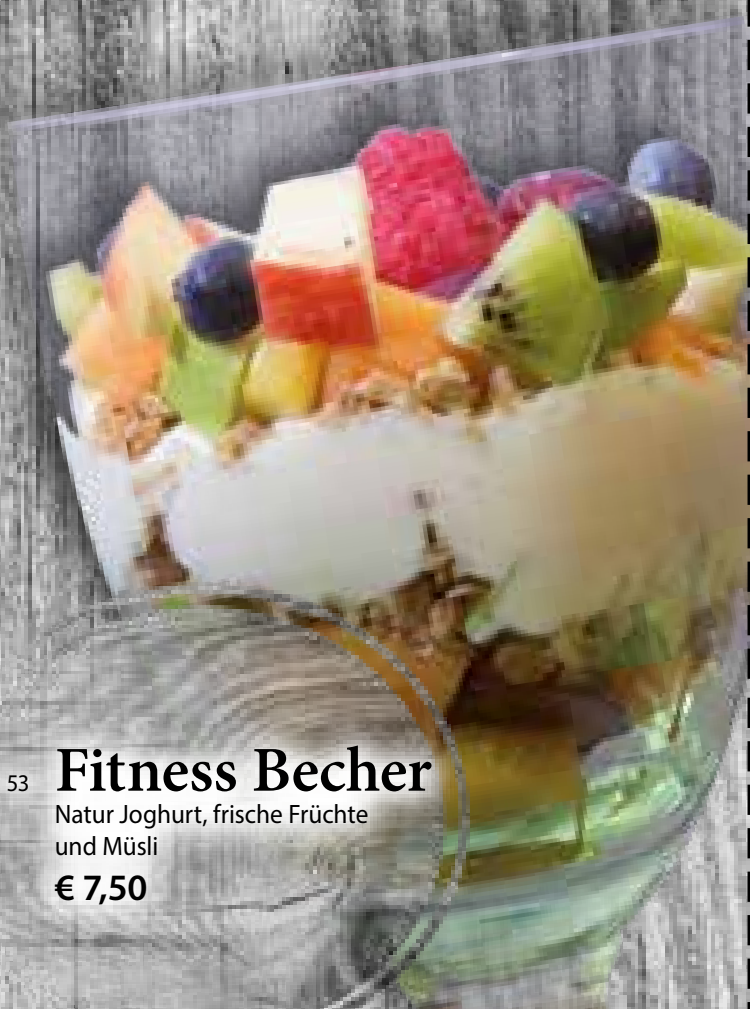

46 Grosser Milch Mix _____ 0,5 l. € 5,50

47 Joghurt Frappè _____ 0,35 l. € 5,00

48 Grosser Joghurt Frappè _____ 0,5 l. € 5,50

52 **Amarena**

Becher ⁴

Milcheis, Amarenakirschen,
Sahne und Amarenaße

€ 8,50

53 **Fitness Becher**