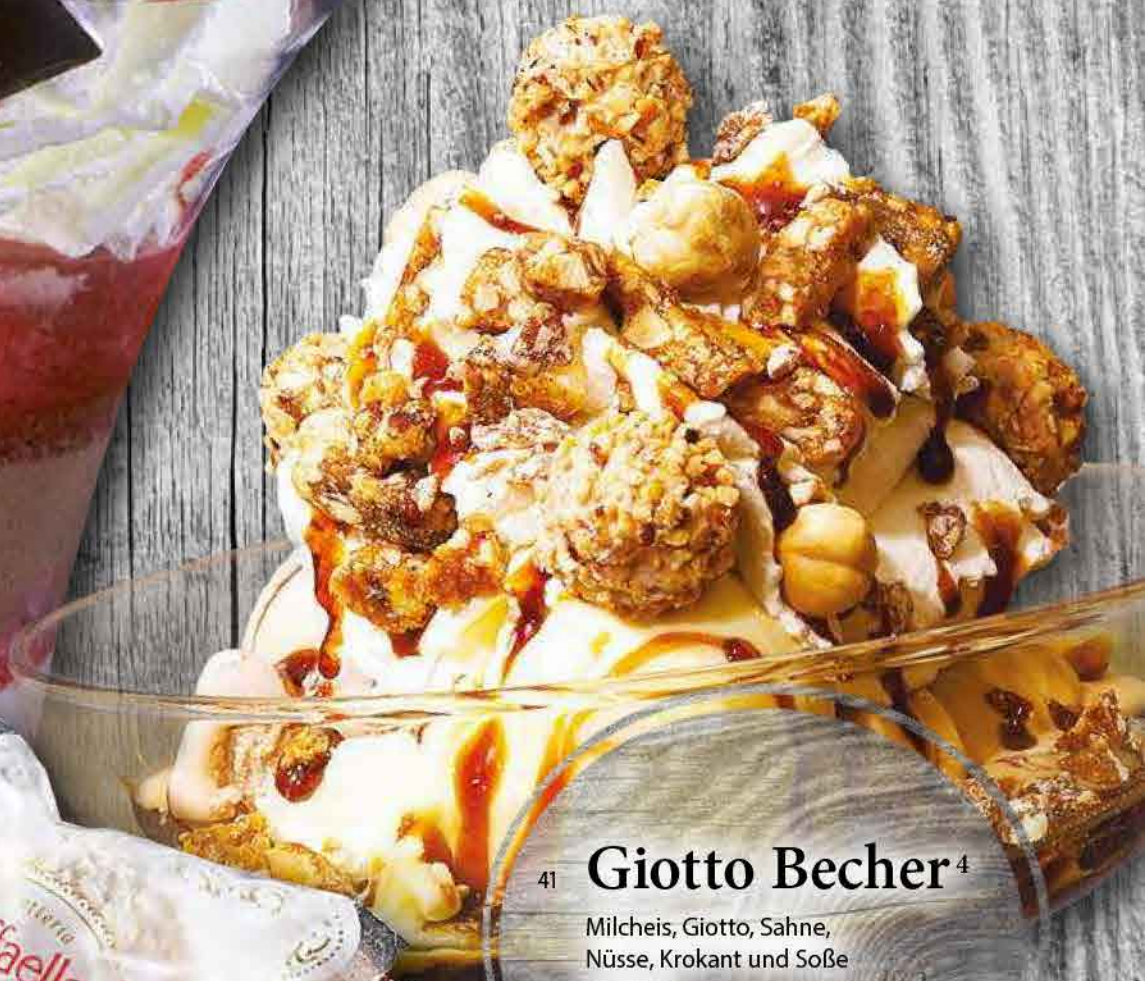

40 **Mon Chéri
Becher**

Eis, Sahne, Mon Chéri und Cherrylikör
€ 7,50

41 **Giotto Becher⁴**

Milcheis, Giotto, Sahne,
Nüsse, Krokant und Soße
€ 7,50

42 **Raffaello
Becher**

Eis, Sahne, Raffaello,
Kokosraspeln
und Soße
€ 7,50