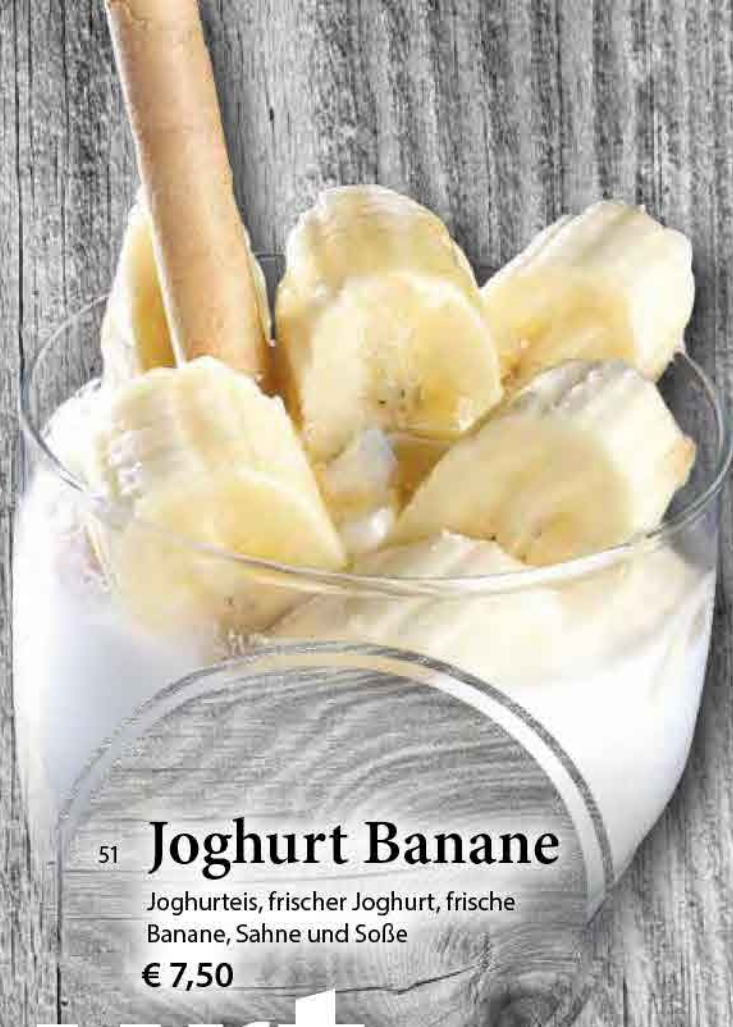

49 **Weißer Trüffel** ⁴

Milcheis, Eierlikör, Sahne,
Amarensaße und weiße
Schokostreusel
€ 7,50

50 **Joghurt Kiwi** ⁴

Joghurteis, frischer Joghurt,
Kiwis, Sahne und Soße

€ 7,50

51 **Joghurt Banane**

Joghurteis, frischer Joghurt, frische
Banane, Sahne und Soße