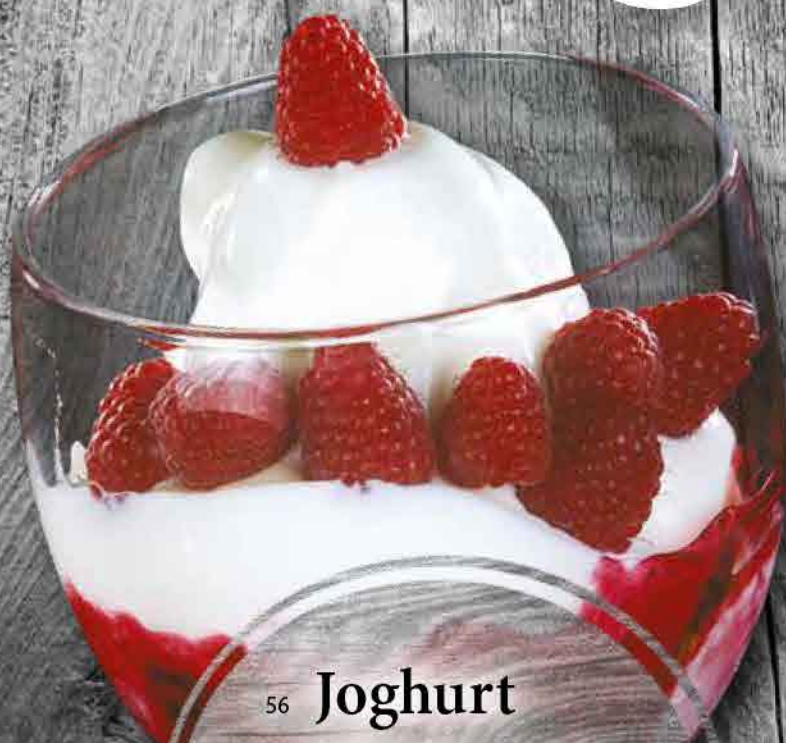

Joghurt

56 **Joghurt
Himbeeren**

Joghurteis, frischer Joghurt,
Himbeeren
und Soße

€ 7,50