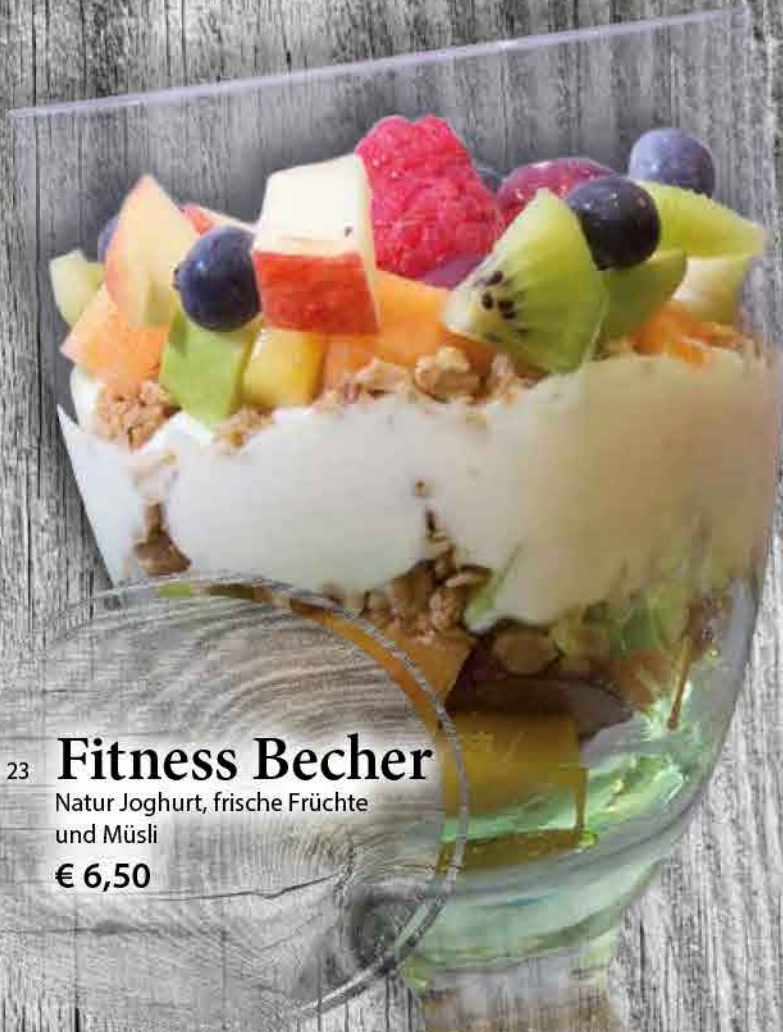

22 Grosser Joghurt Frappè _____ 0,5 l. € 5,50

24 **Amarena**

Becher ⁴

Milcheis, Amarenakirschen,
Sahne und Amarenaße

€ 7,00

23 **Fitness Becher**

Natur Joghurt, frische Früchte
und Müsli

€ 6,50

€ 8,00

29 **Ananas Becher** 4

Gem. Eis, frische Ananas,
Sahne und Soße

€ 7,50

30 **Fruchtbecher
Spezial**

Gem. Eis, frische Früchte,
Sahne und Soße

€ 9,20

31 **Coppa
Schwäbischer
Wald** ⁴