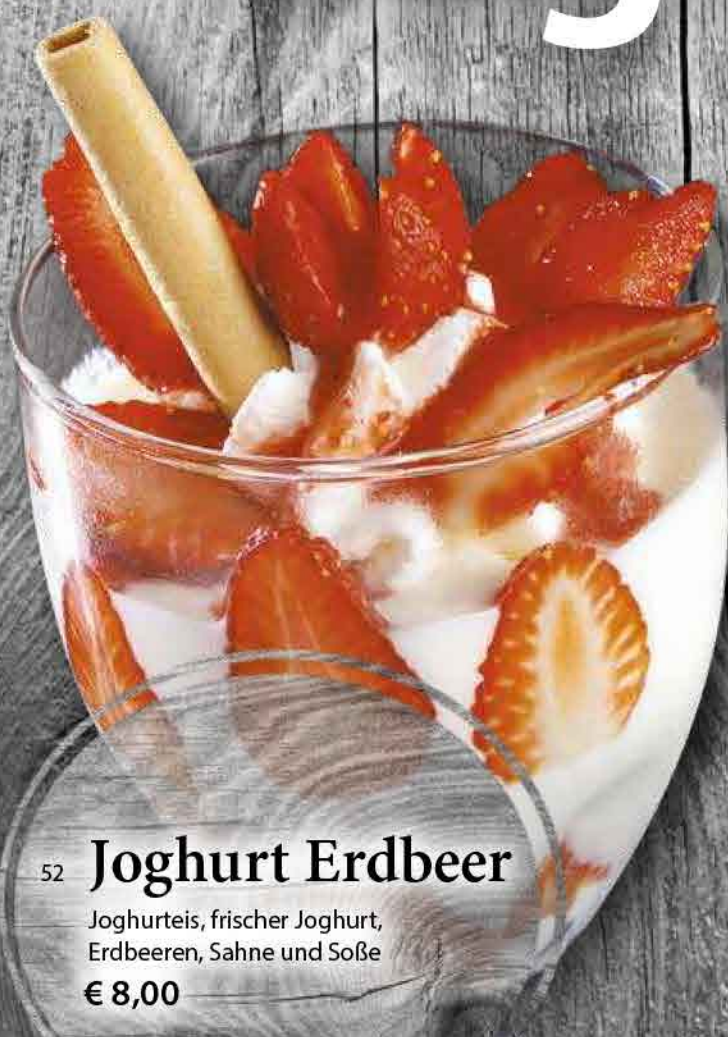

Joghurt

52 **Joghurt Erdbeer**

Joghurteis, frischer Joghurt,
Erdbeeren, Sahne und Soße

€ 8,00