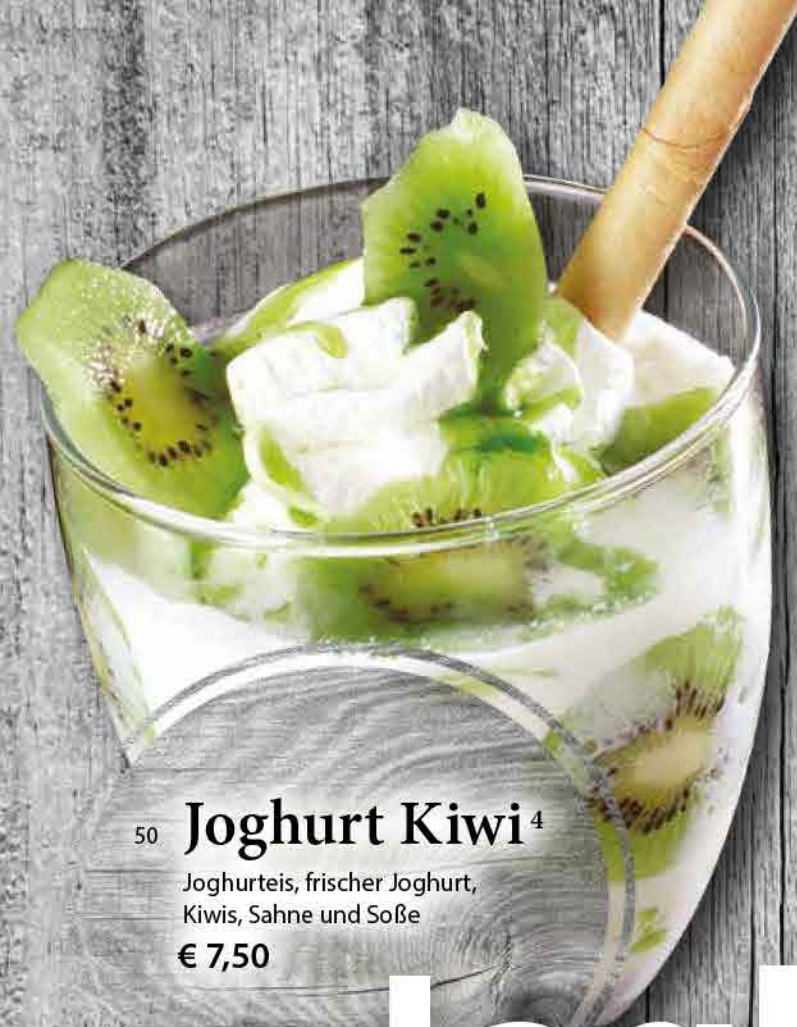

50 **Joghurt Kiwi** ⁴

Joghurteis, frischer Joghurt,
Kiwis, Sahne und Soße

€ 7,50