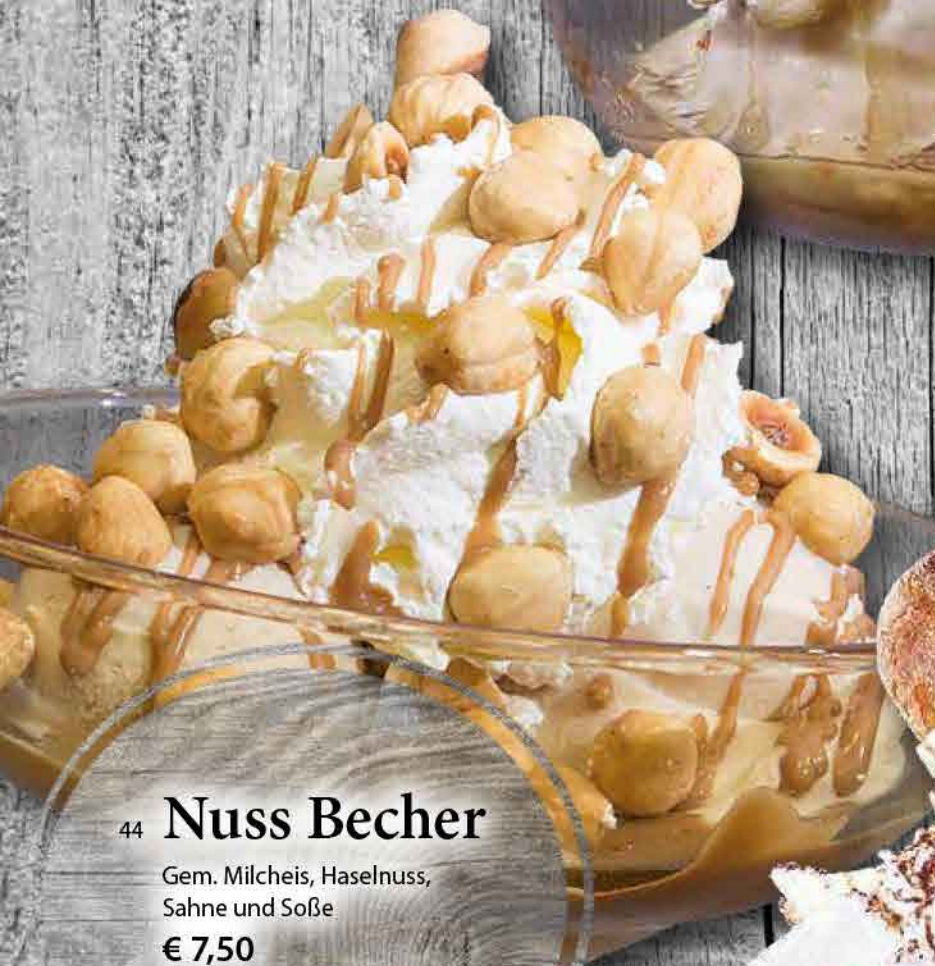

44 **Nuss Becher**

Gem. Milcheis, Haselnuss,
Sahne und Soße
€ 7,50