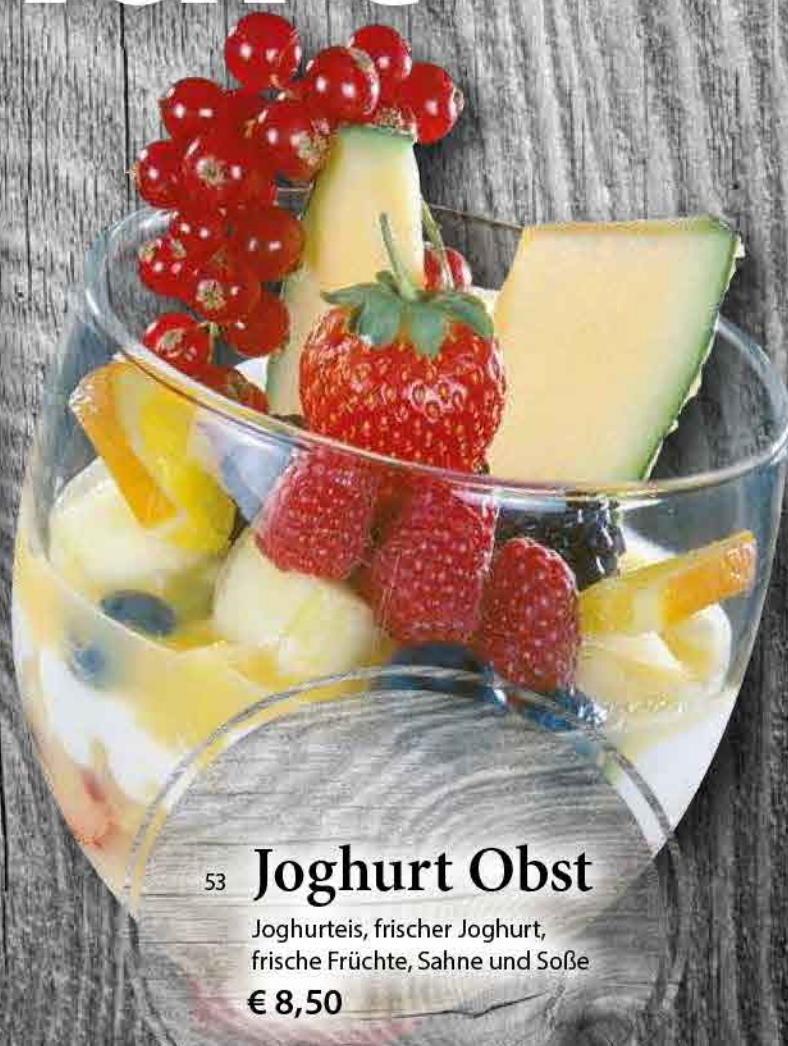

€ 7,50

Joghurt

52 **Joghurt Erdbeer**

Joghurteis, frischer Joghurt,
Erdbeeren, Sahne und Soße

€ 8,00

53 **Joghurt Obst**

Joghurteis, frischer Joghurt,
frische Früchte, Sahne und Soße

€ 8,50